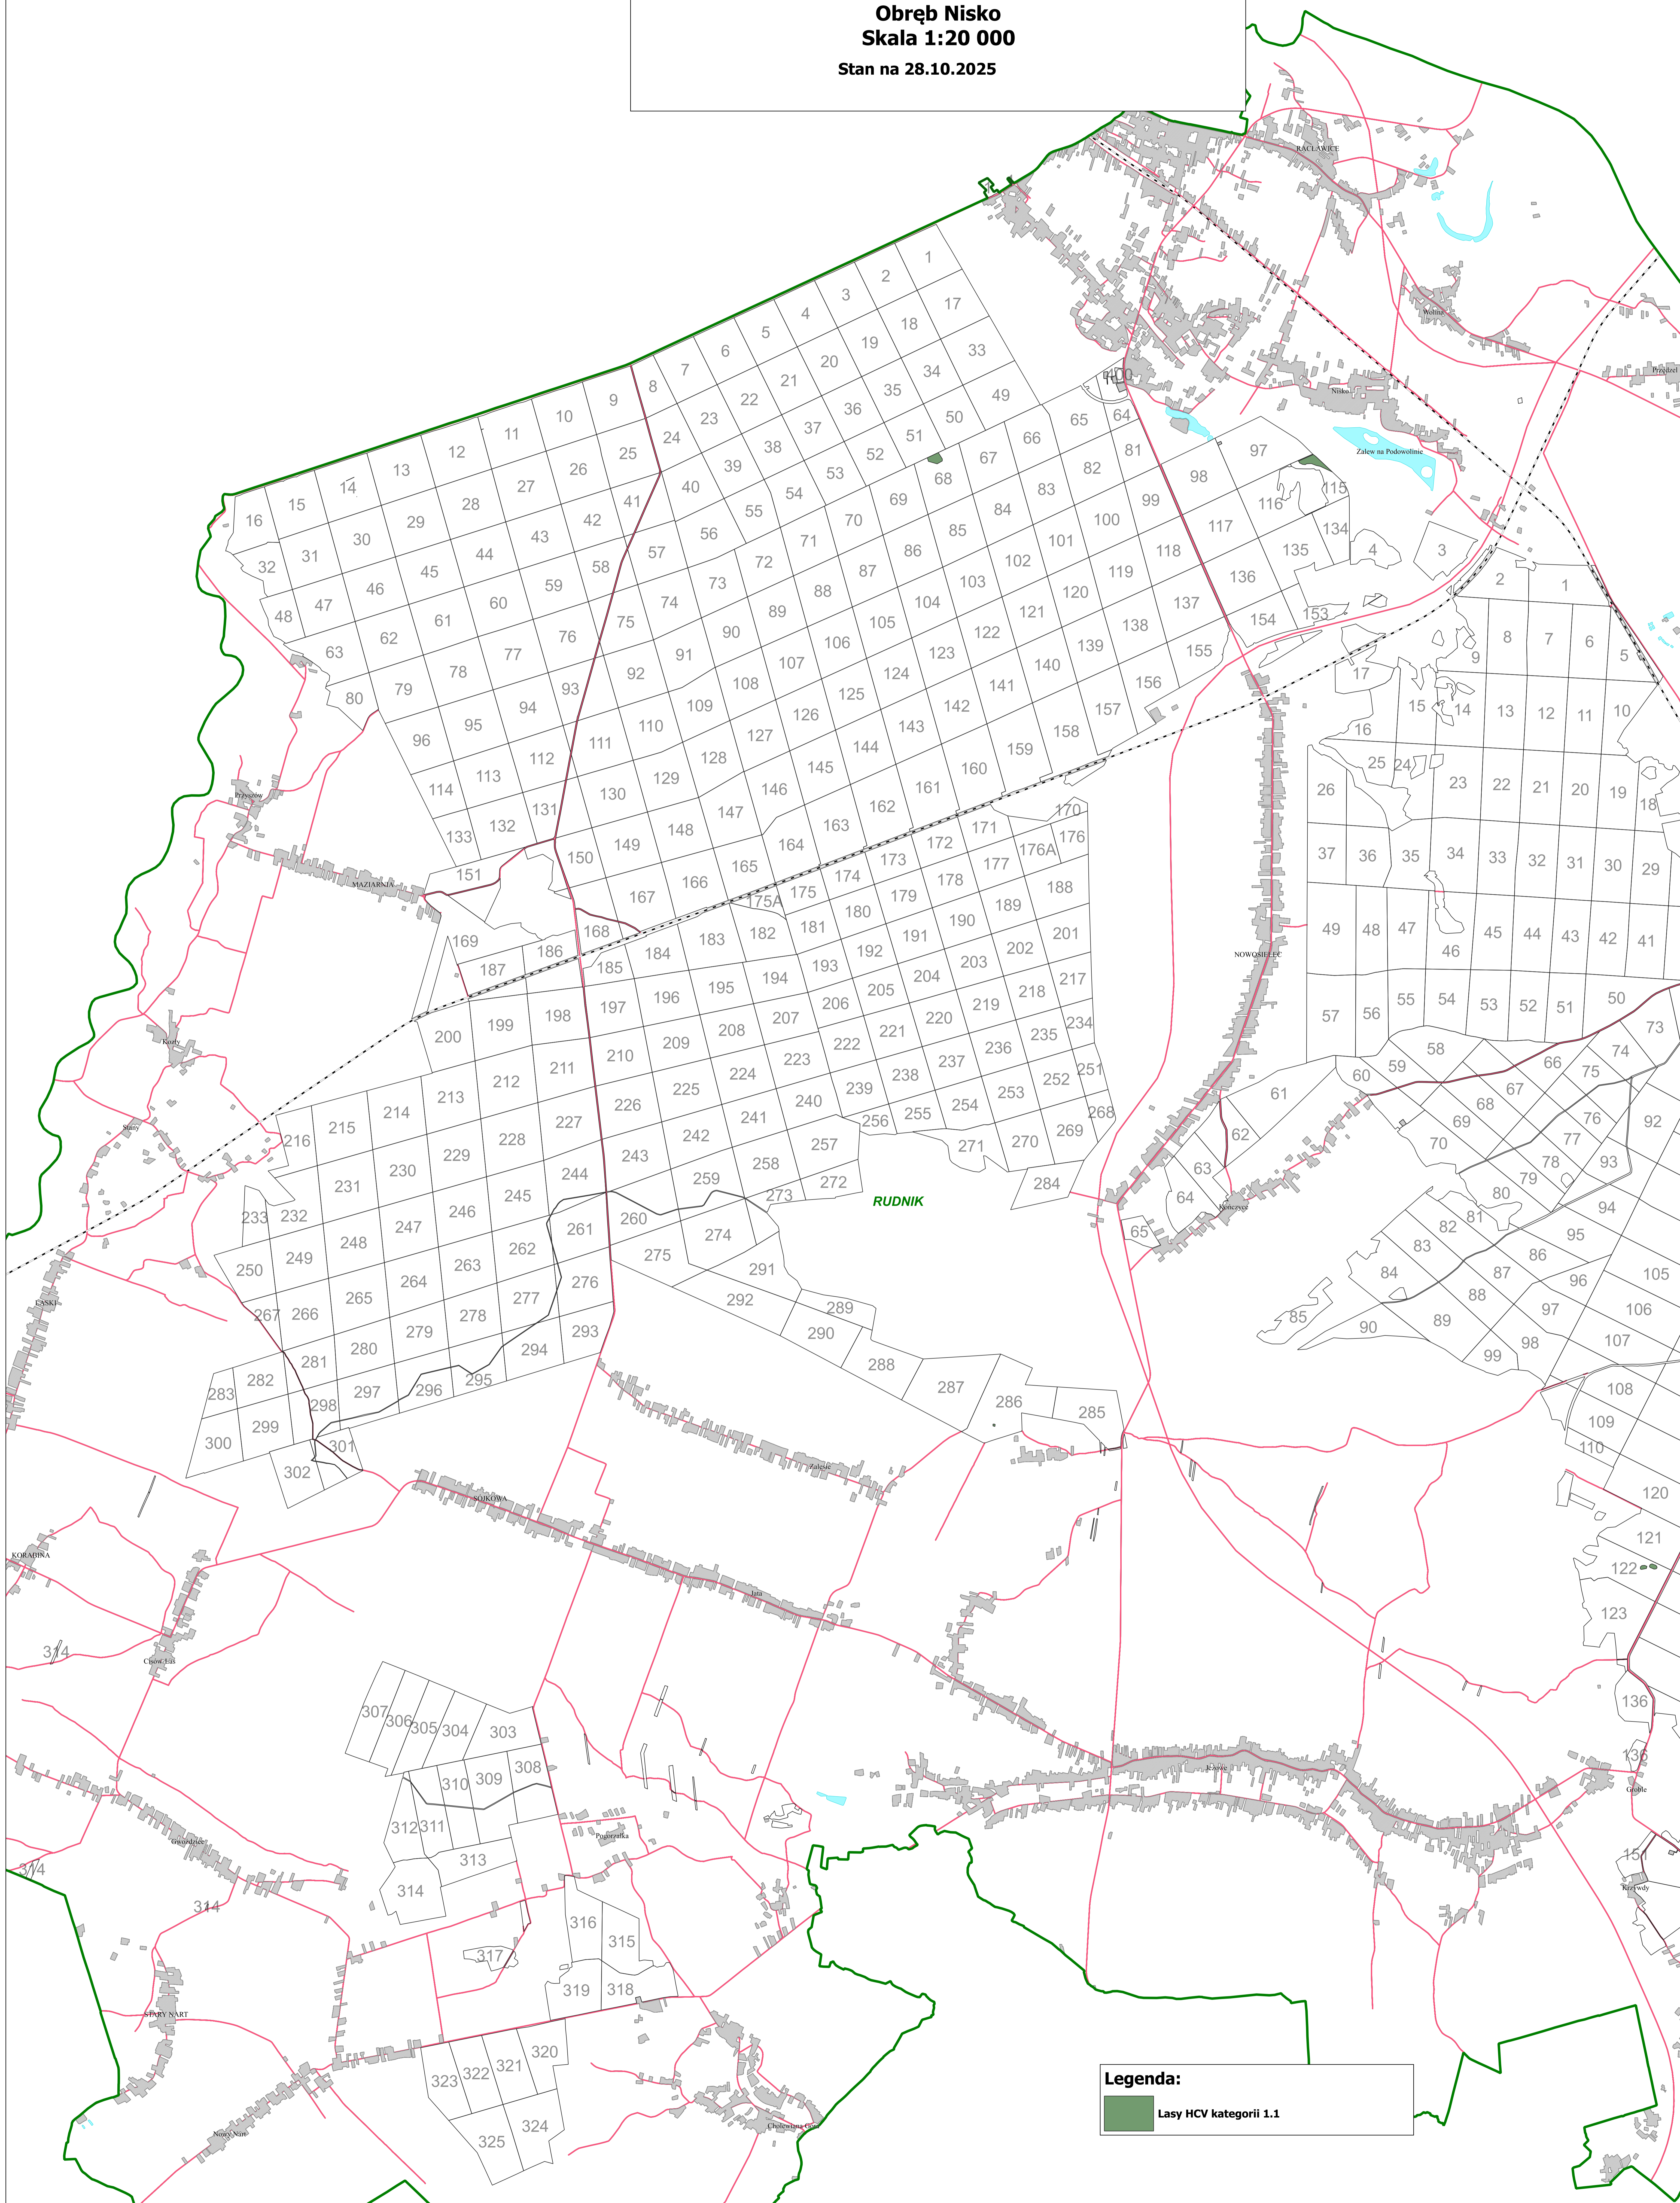

Mapa Przeglądowa Lasów O Szczególnych Walorach Przyrodniczych

Nadleśnictwo Rudnik
Obręb Nisko
Skala 1:20 000
Stan na 28.10.2025

Legenda:
Lasów HCV kategorii 1.1