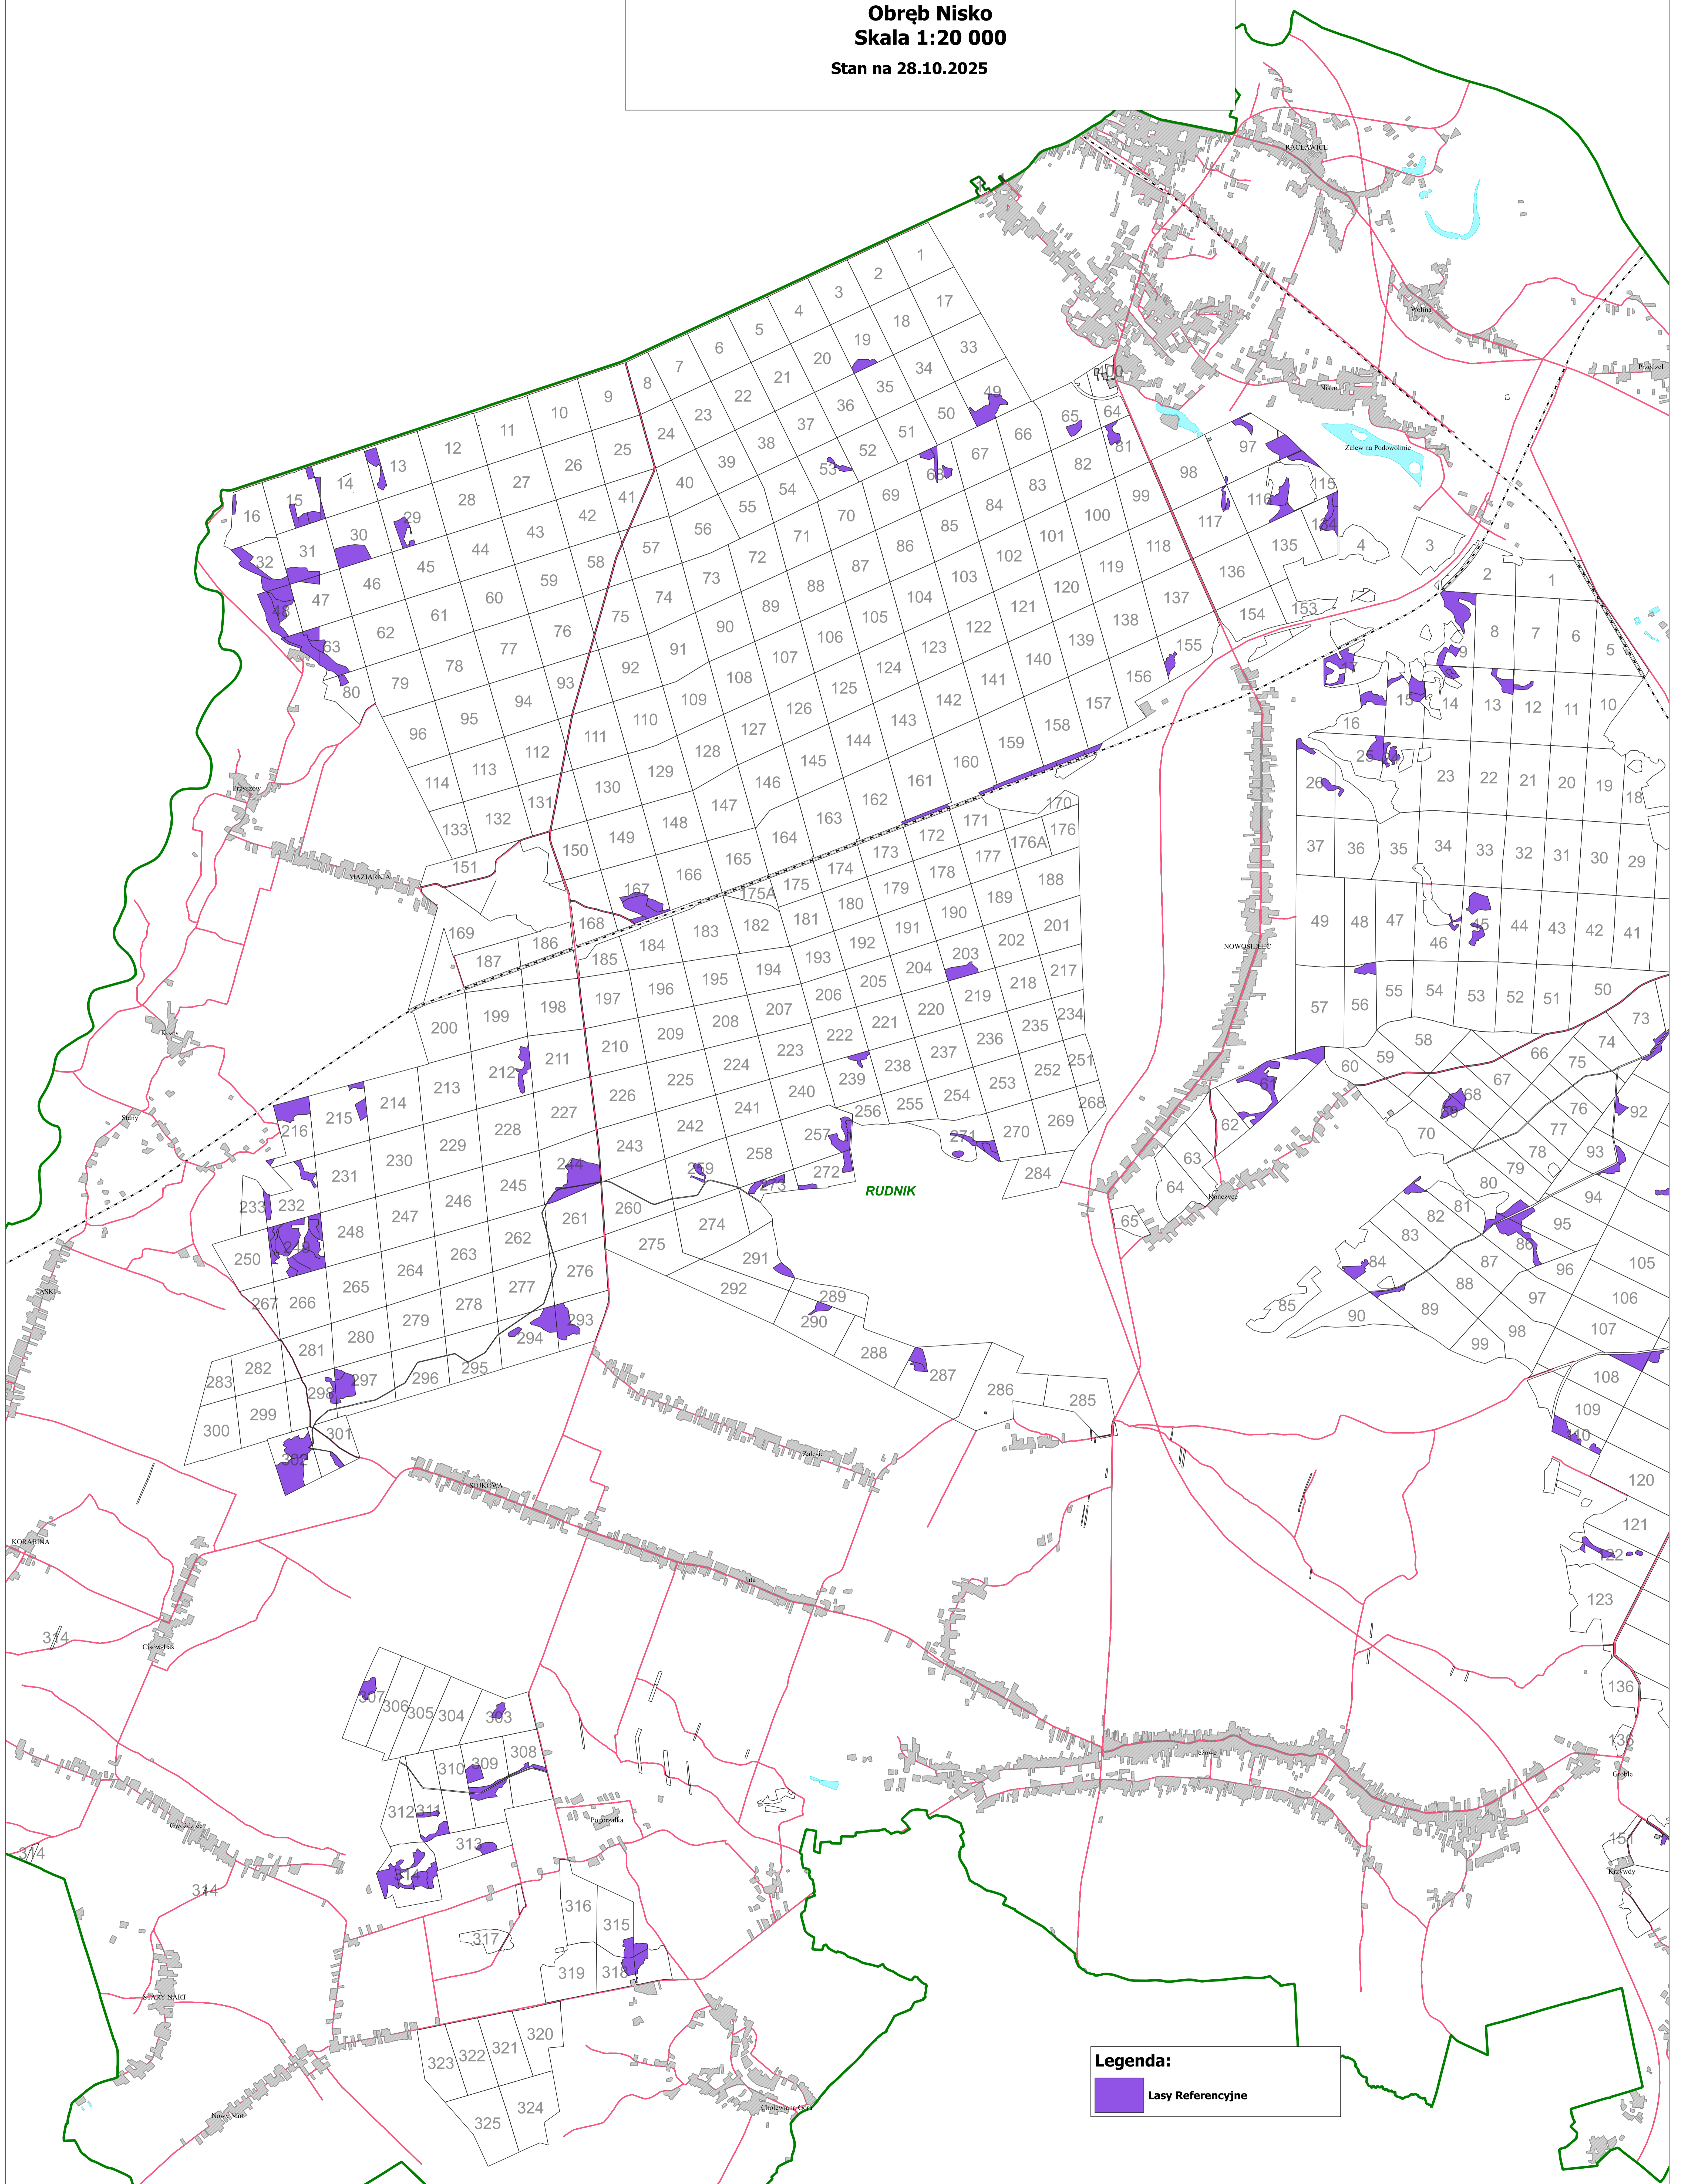

Mapa Przeglądowa Lasów O Szczególnych Walorach Przyrodniczych

Nadleśnictwo Rudnik
Obręb Nisko
Skala 1:20 000
Stan na 28.10.2025

Legenda:
Lasy Referencyjne