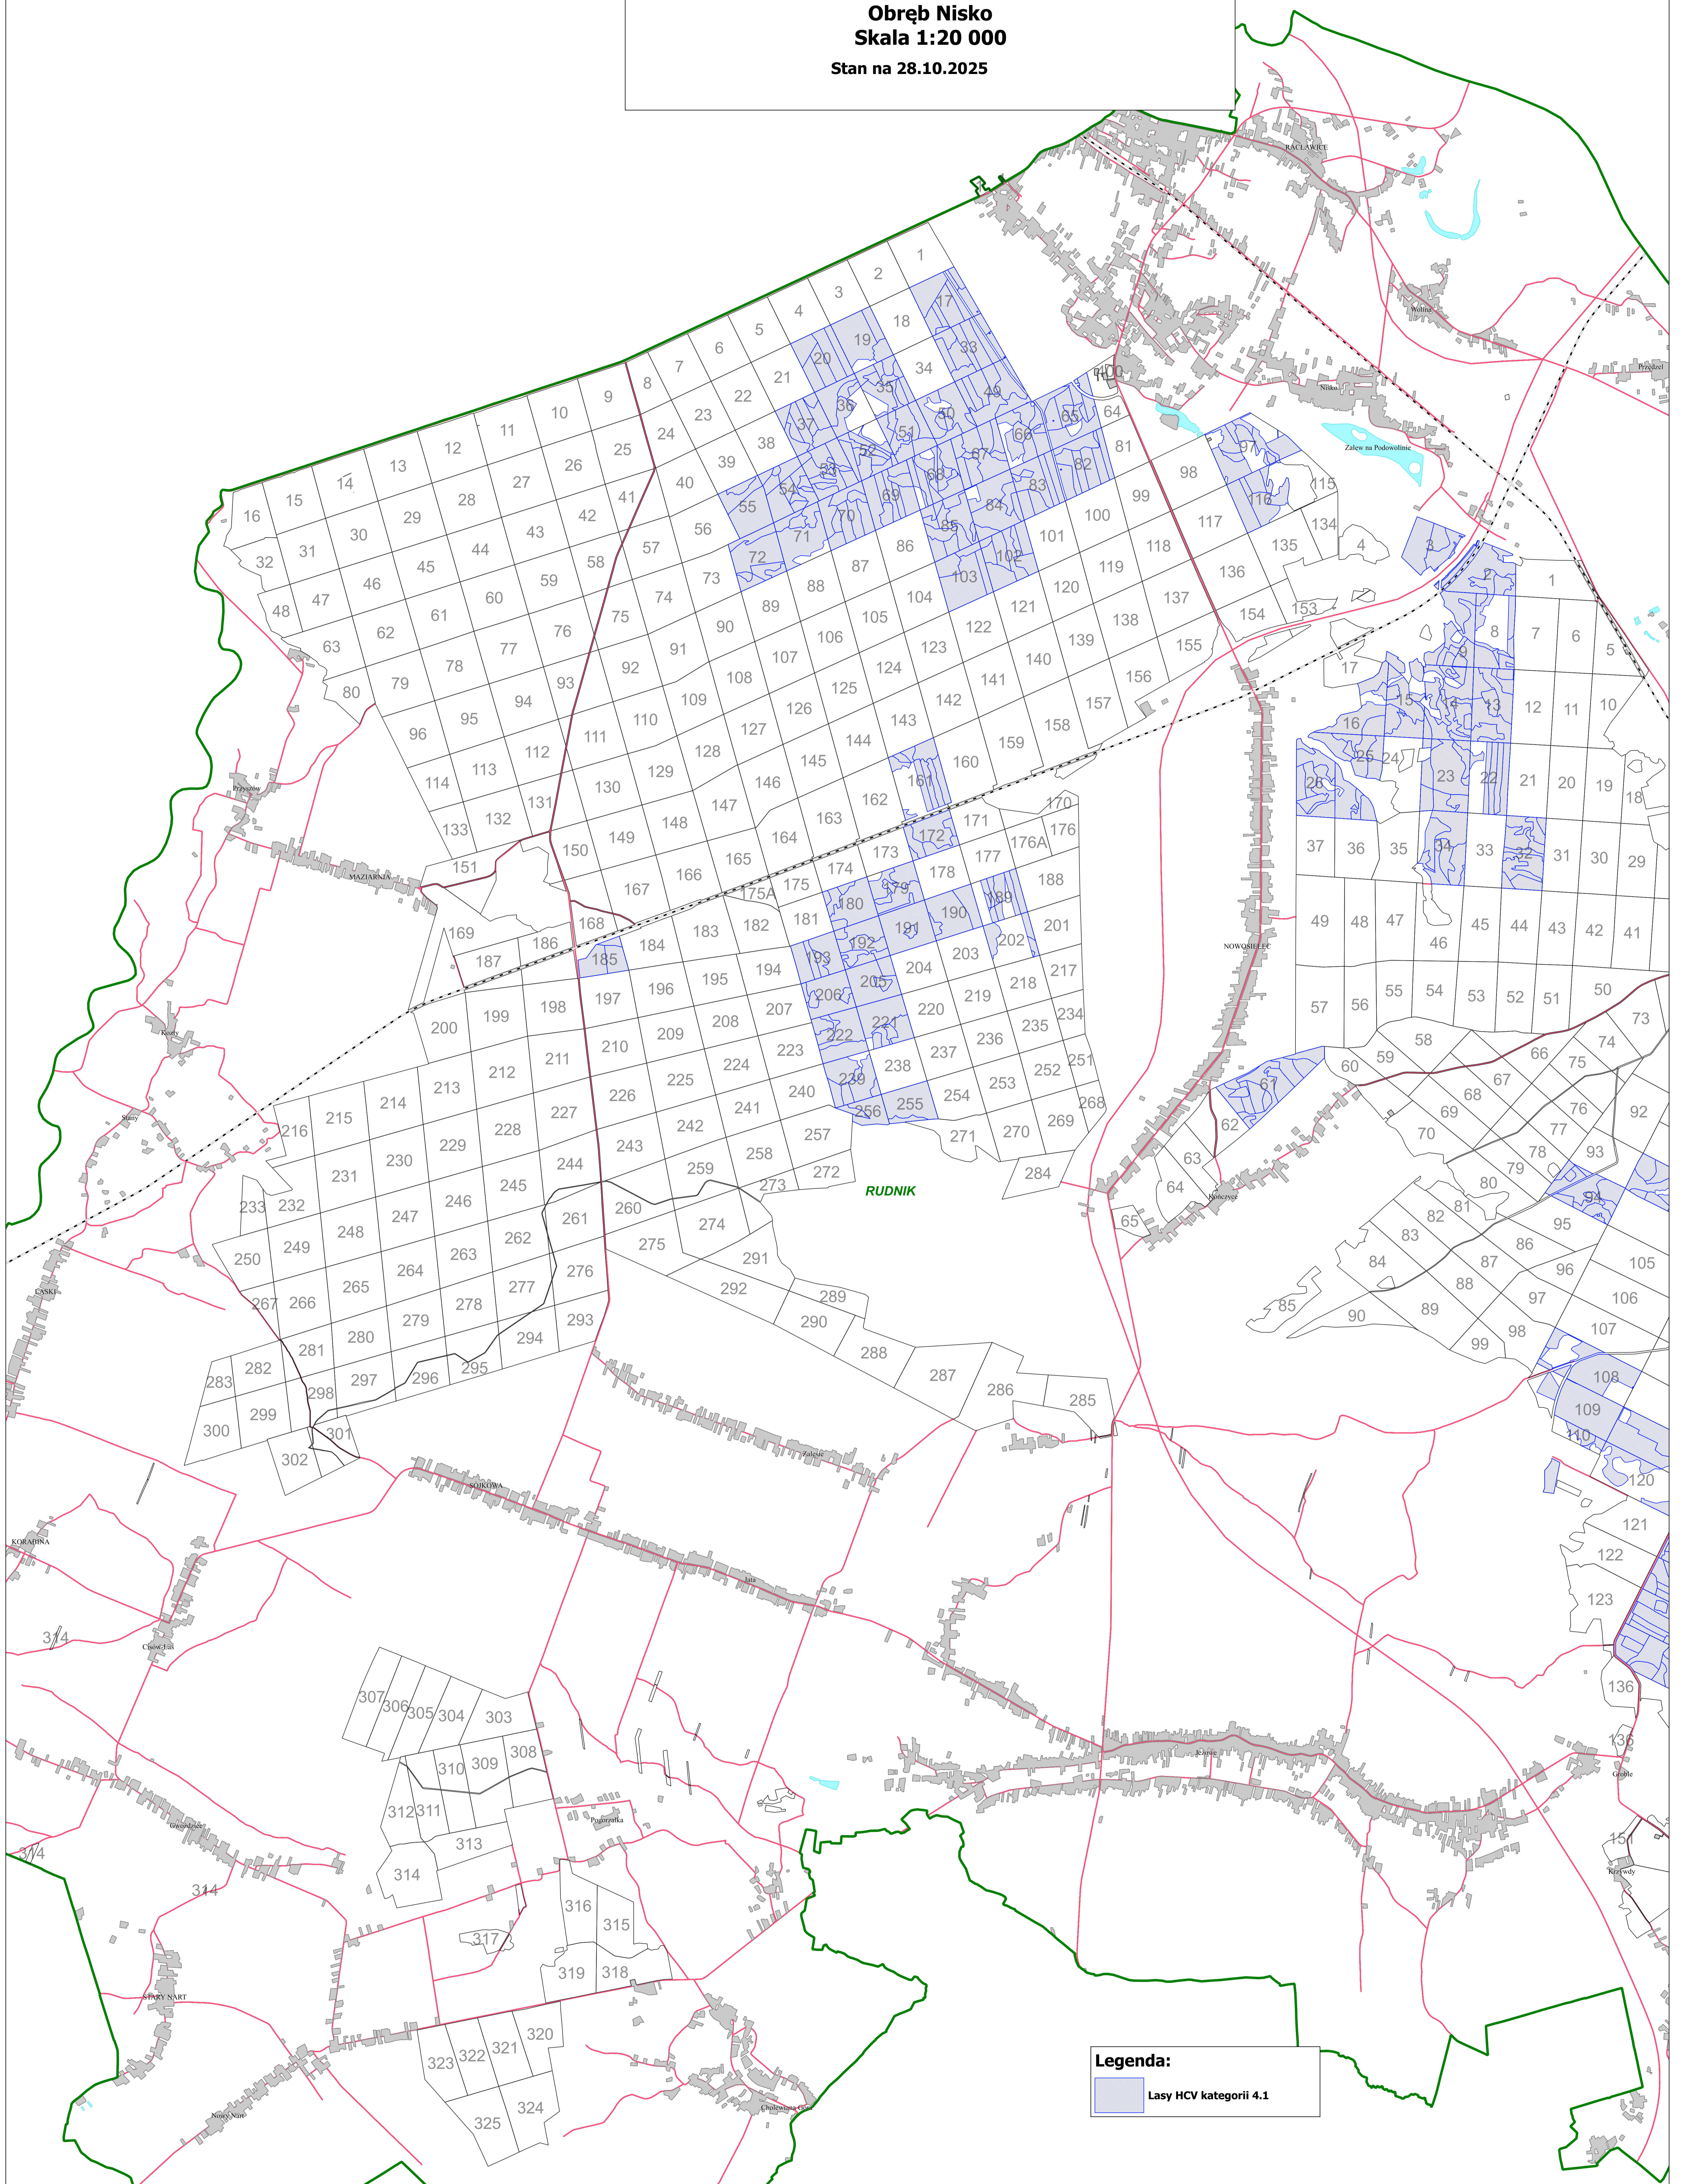

Mapa Przeglądowa Lasów O Szczególnych Walorach Przyrodniczych

Nadleśnictwo Rudnik
Obręb Nisko
Skala 1:20 000
Stan na 28.10.2025

Legenda:
Lasy HCV kategorii 4.1