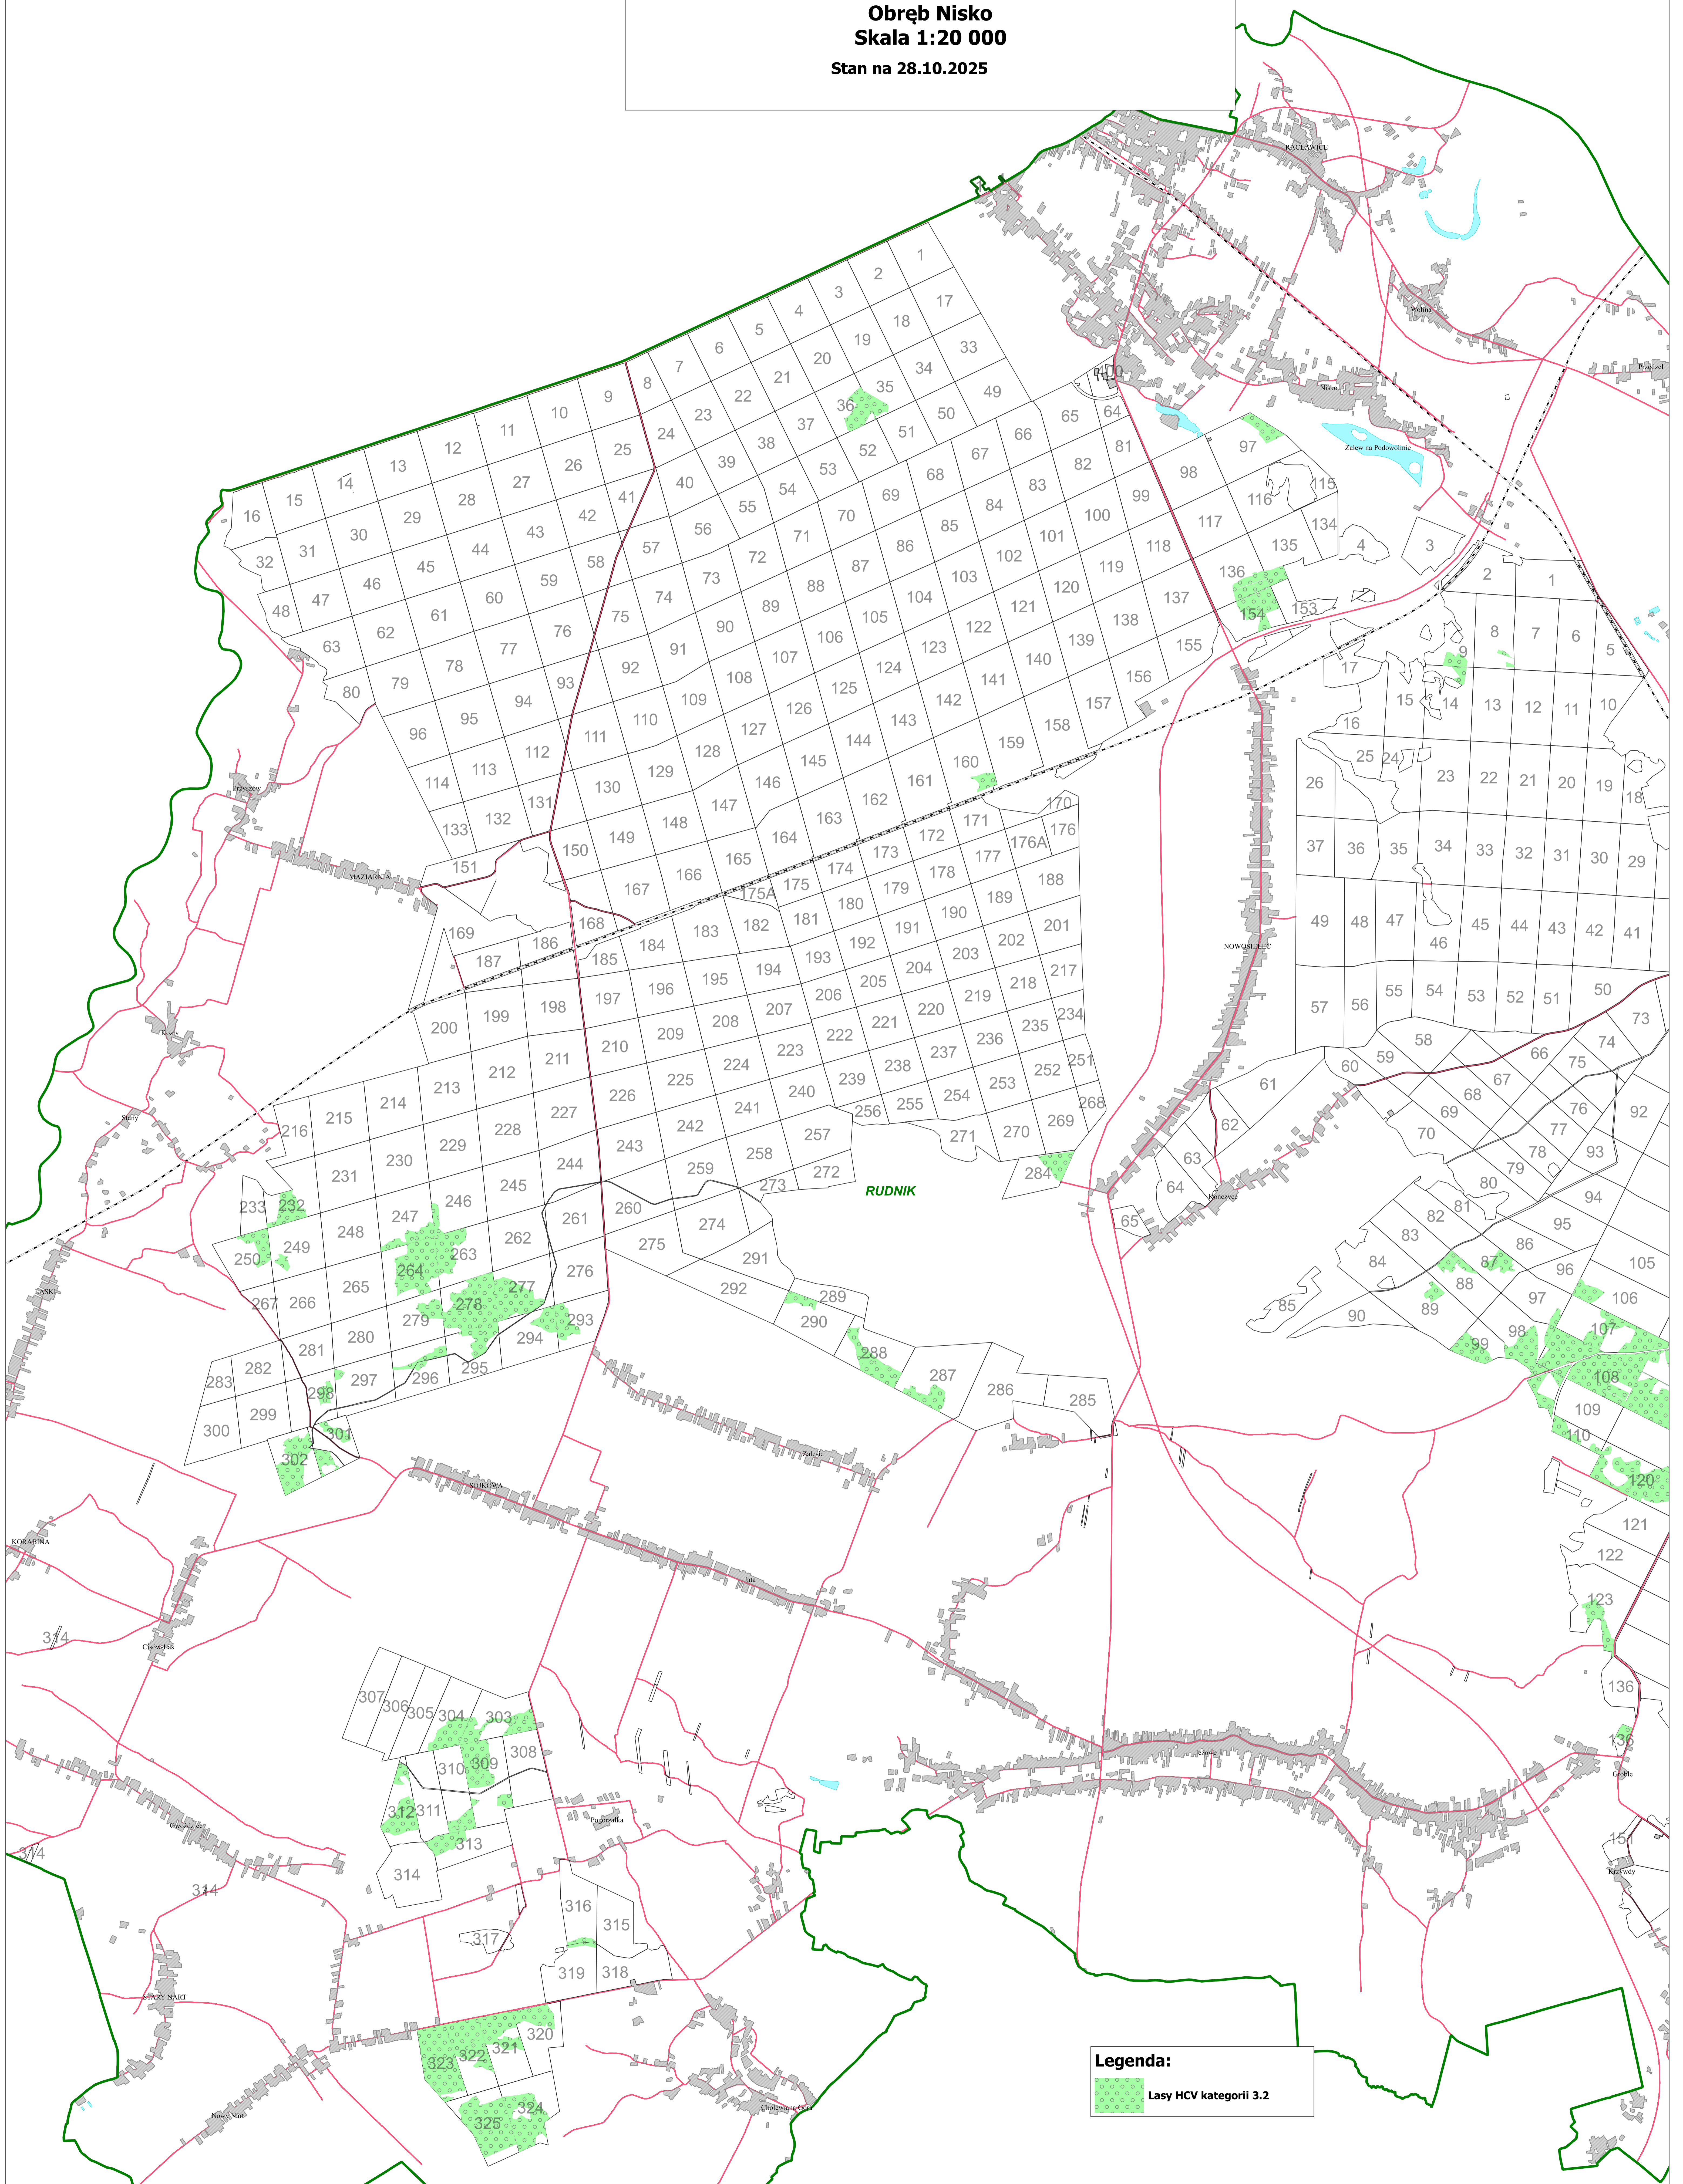

# Mapa Przeglądowa Lasów O Szczególnych Walorach Przyrodniczych

Nadleśnictwo Rudnik  
Obręb Nisko  
Skala 1:20 000  
Stan na 28.10.2025

**Legenda:**  
 Lasy HCV kategorii 3.2