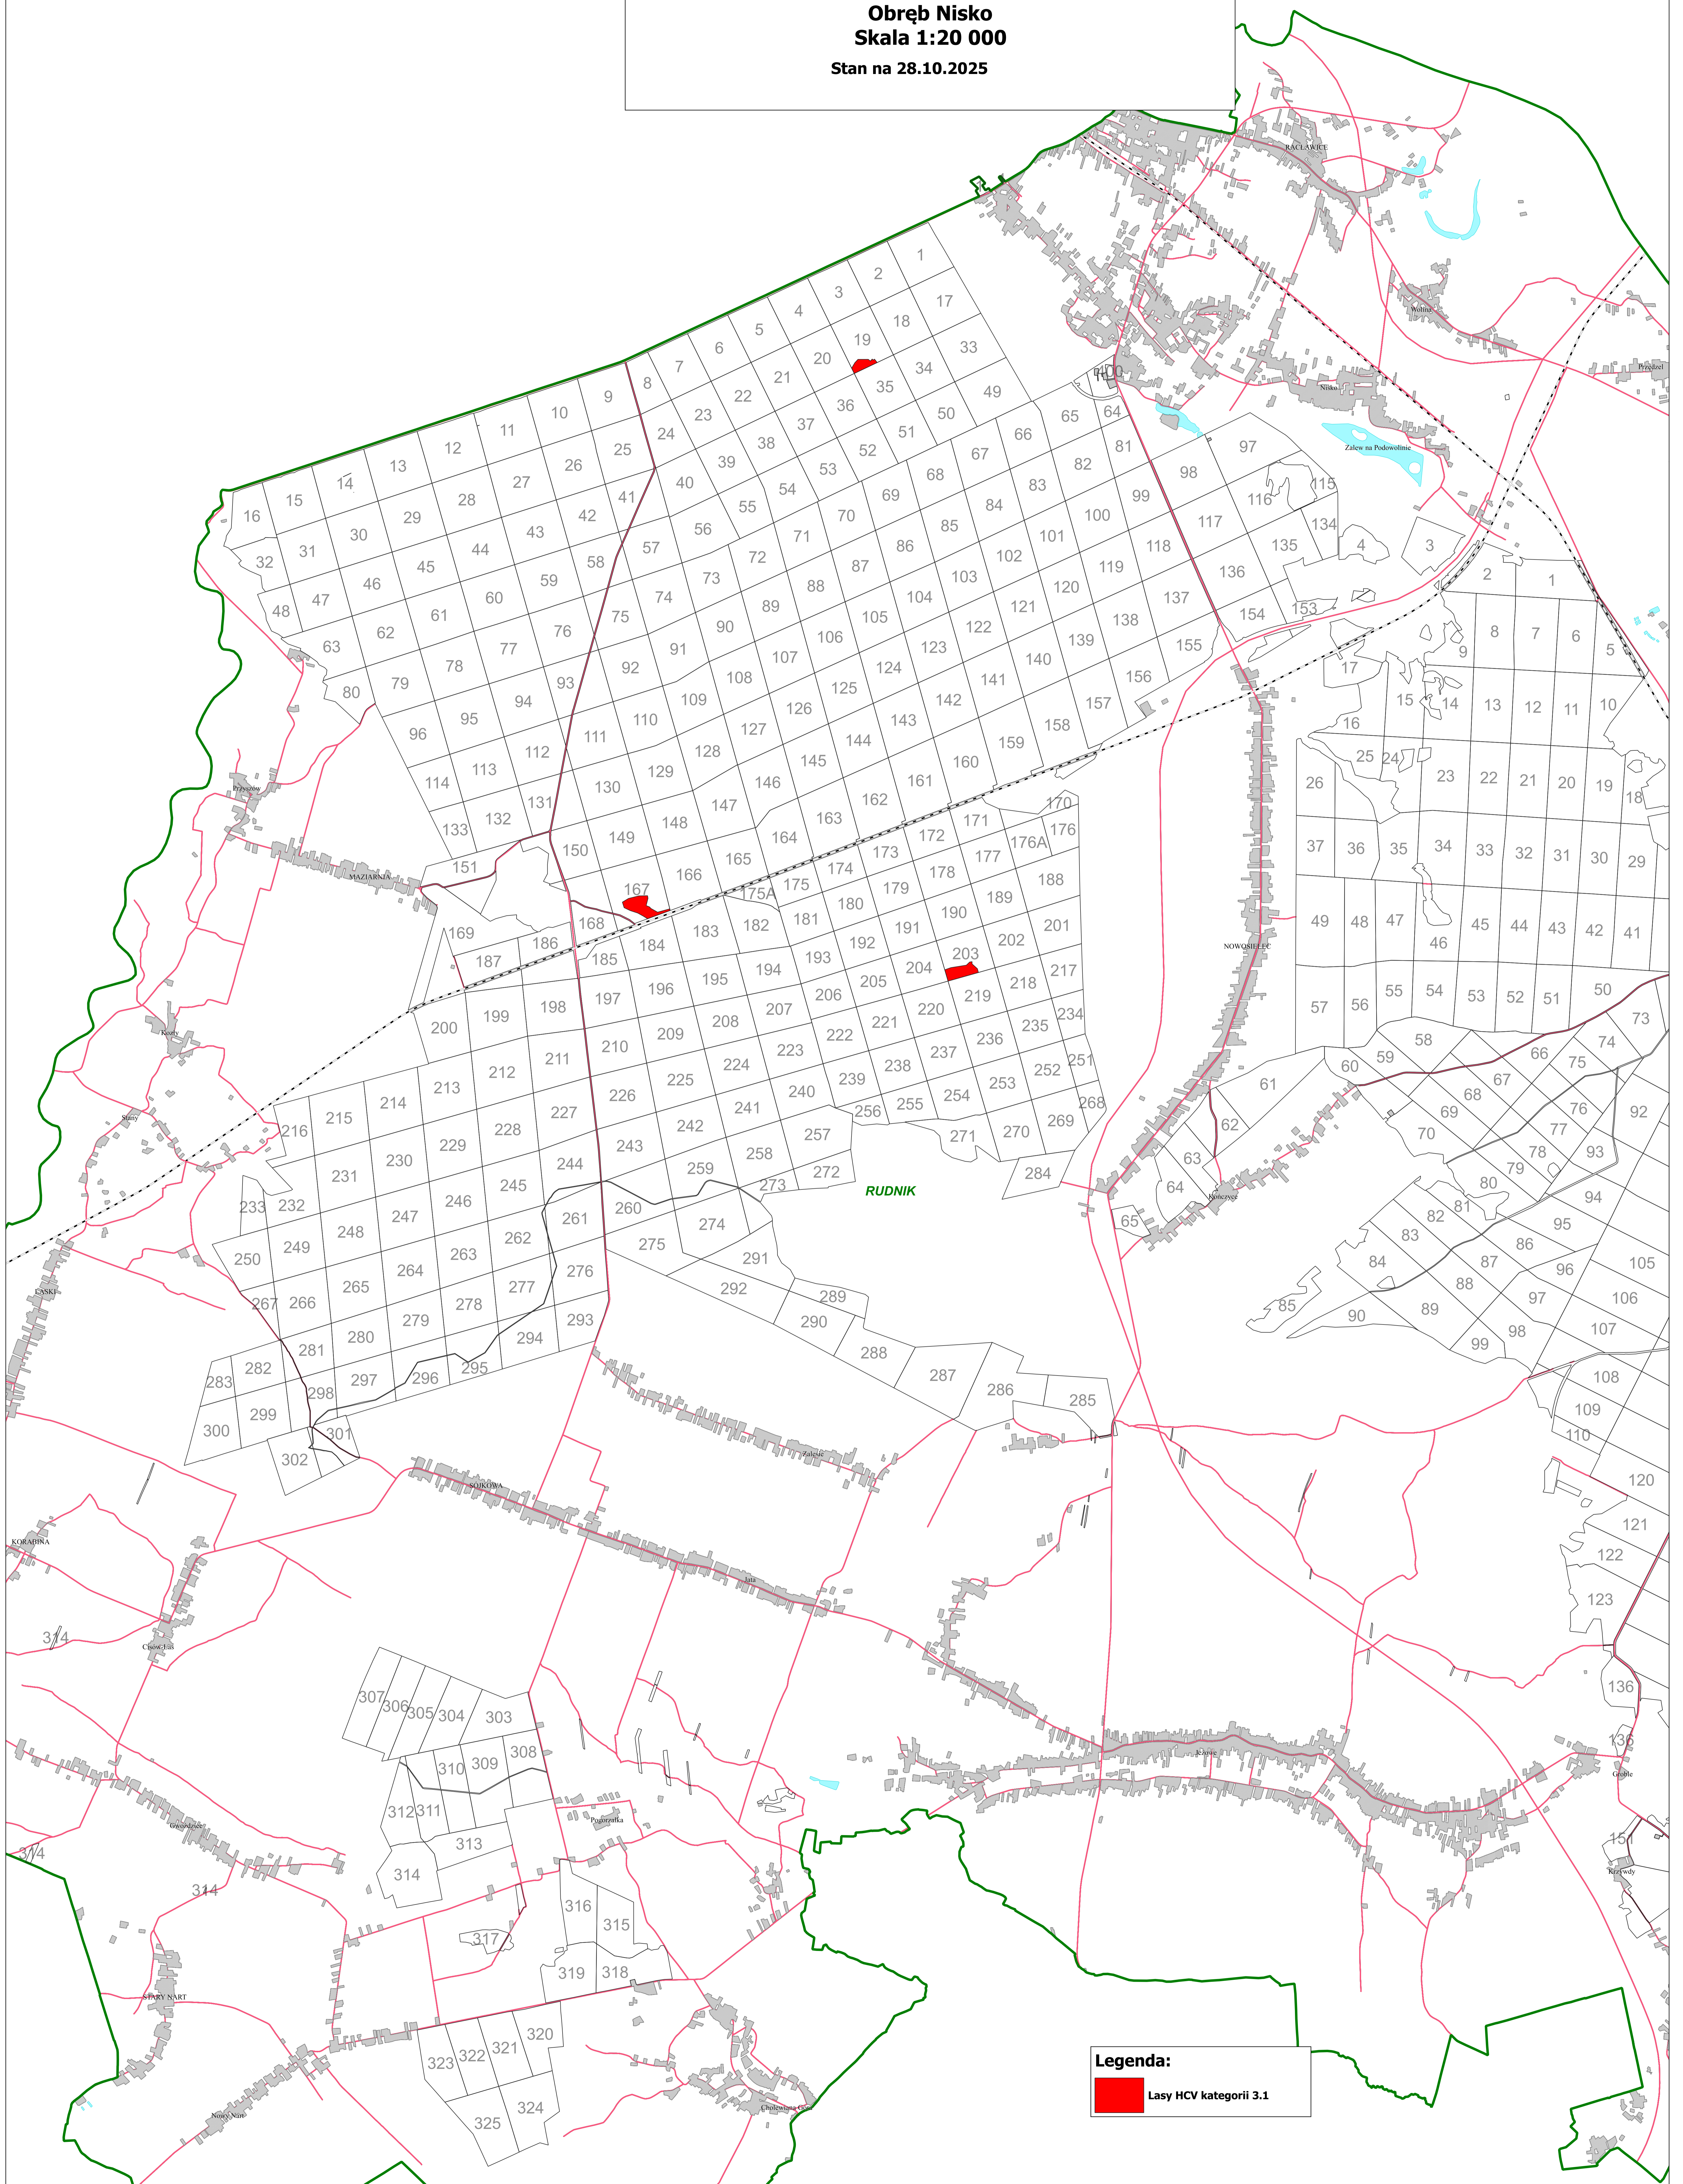

Mapa Przeglądowa Lasów O Szczególnych Walorach Przyrodniczych

Nadleśnictwo Rudnik

Obręb Nisko

Skala 1:20 000

Stan na 28.10.2025

Legenda:

 Las HCV kategorii 3.1