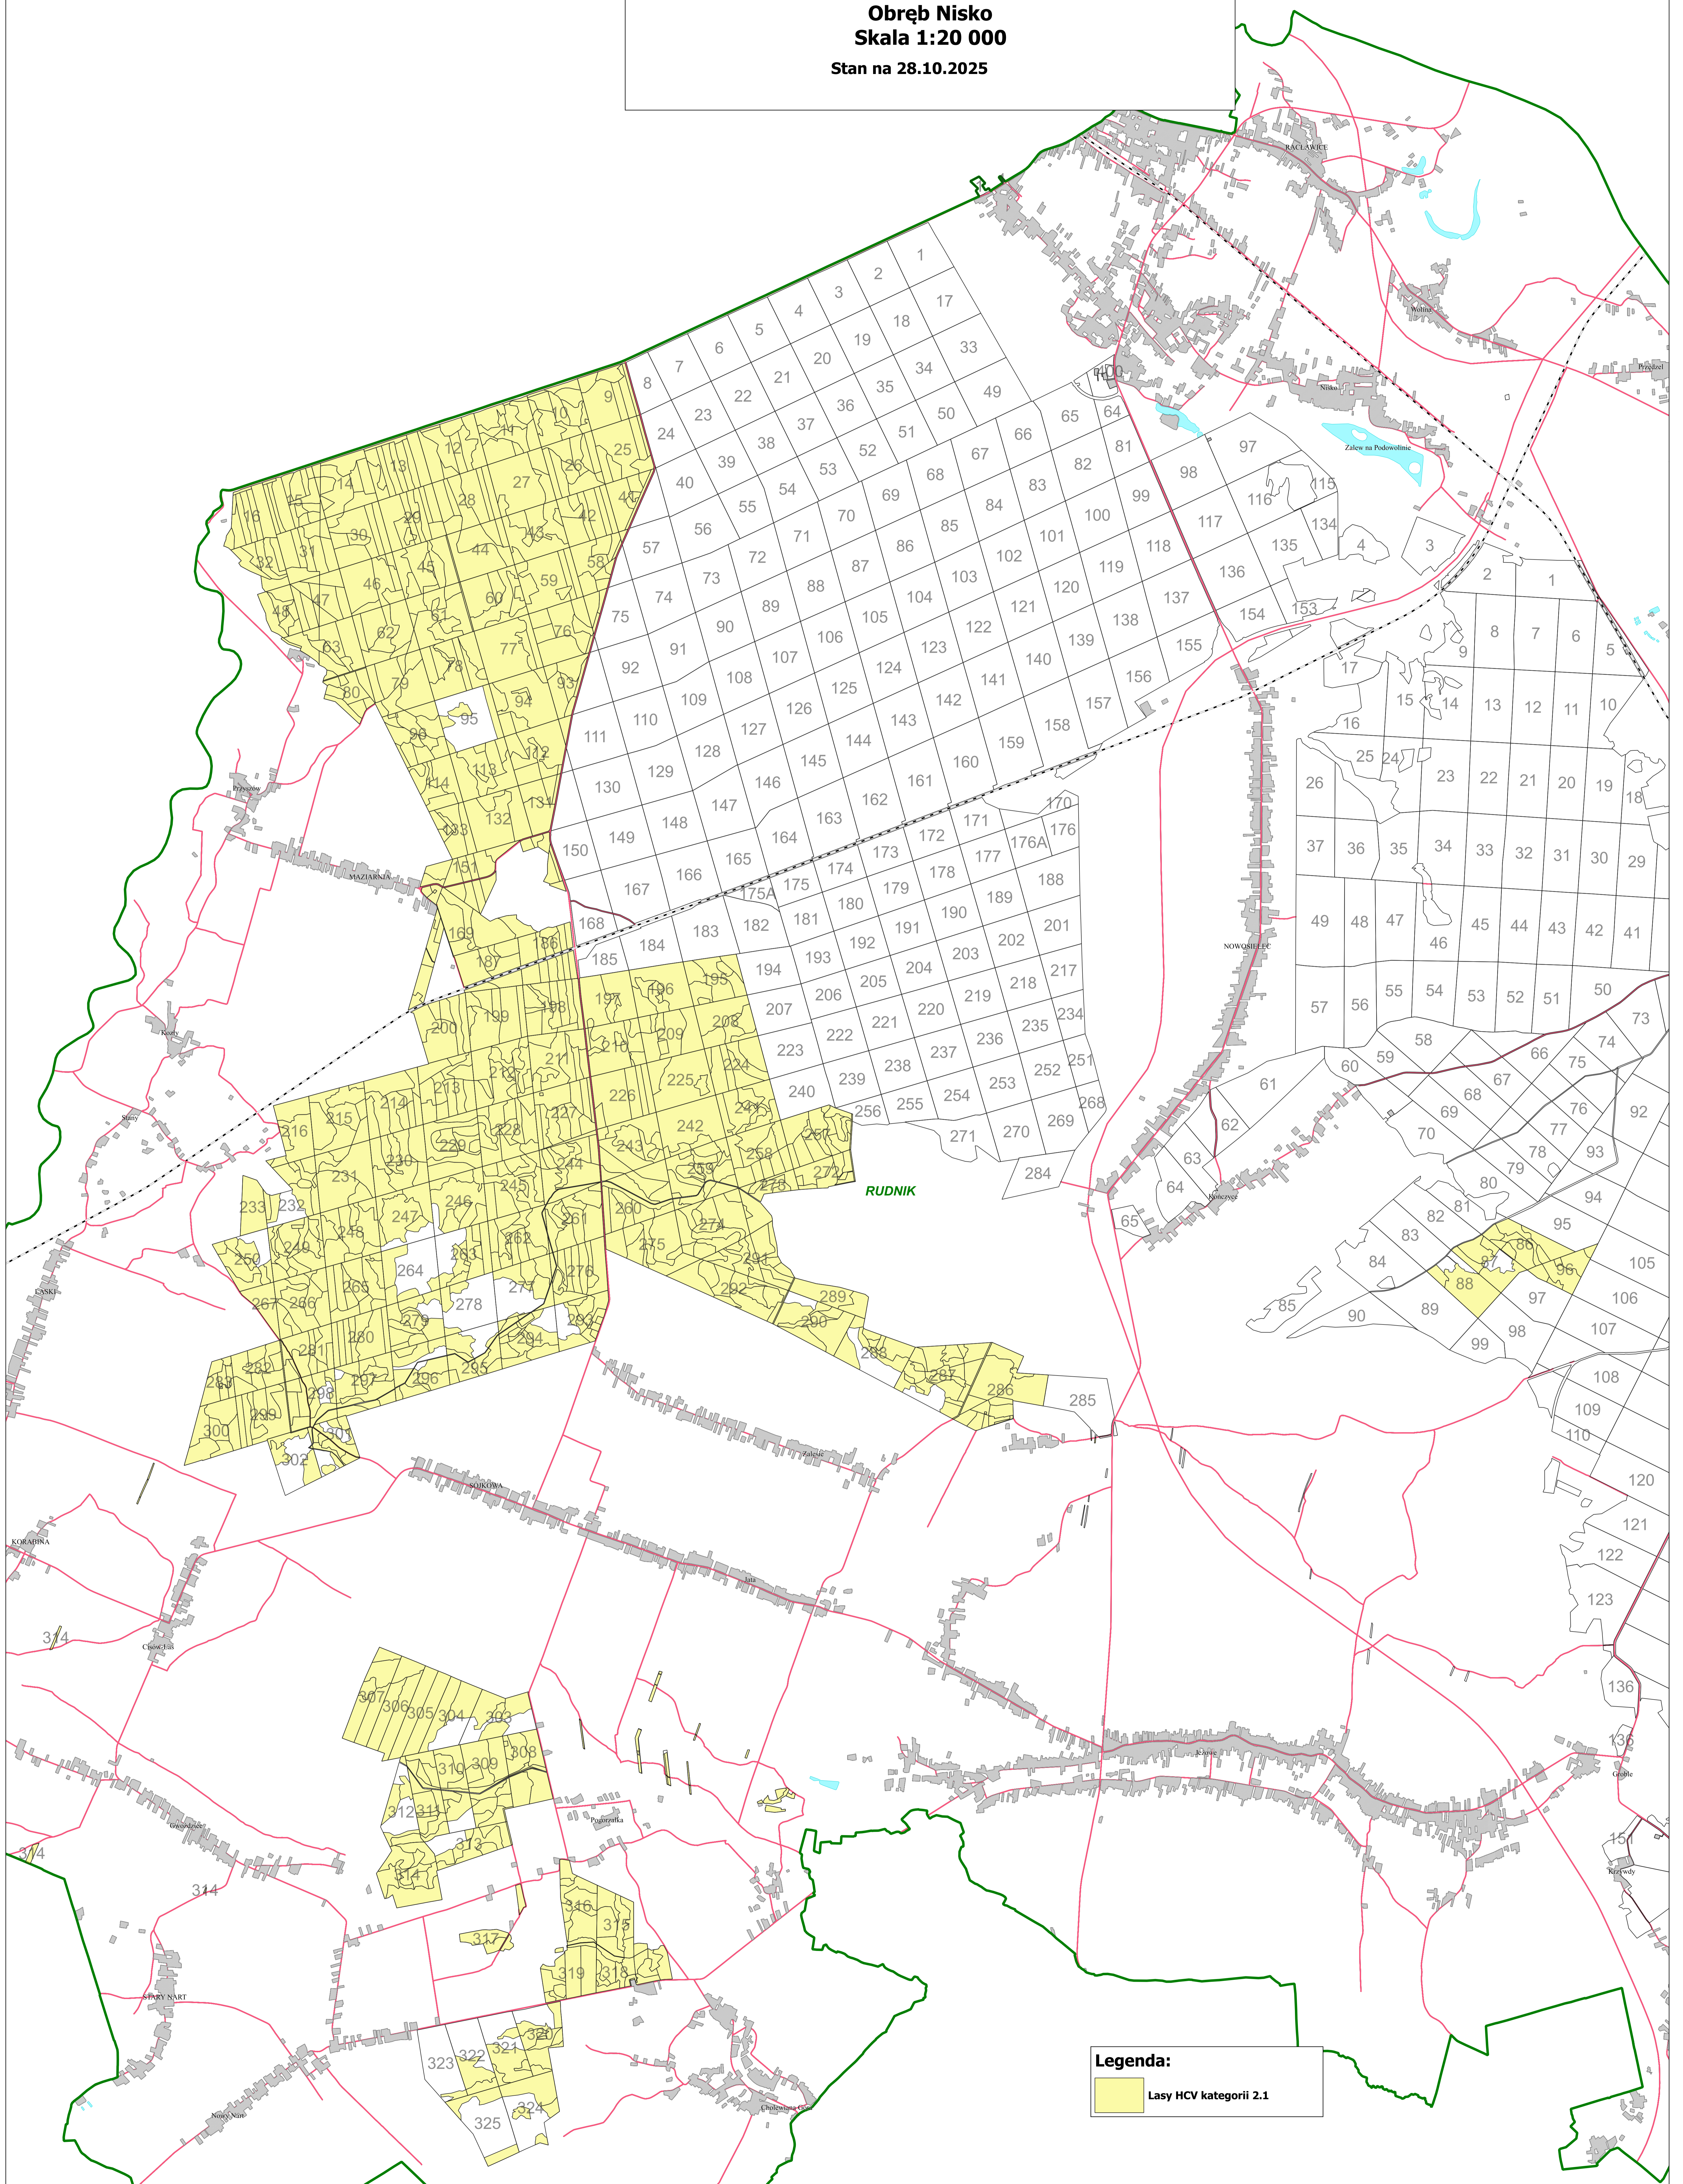

Mapa Przeglądowa Lasów O Szczególnych Walorach Przyrodniczych

Nadleśnictwo Rudnik
Obręb Nisko
Skala 1:20 000
Stan na 28.10.2025

Legenda:
Lasy HCV kategorii 2.1