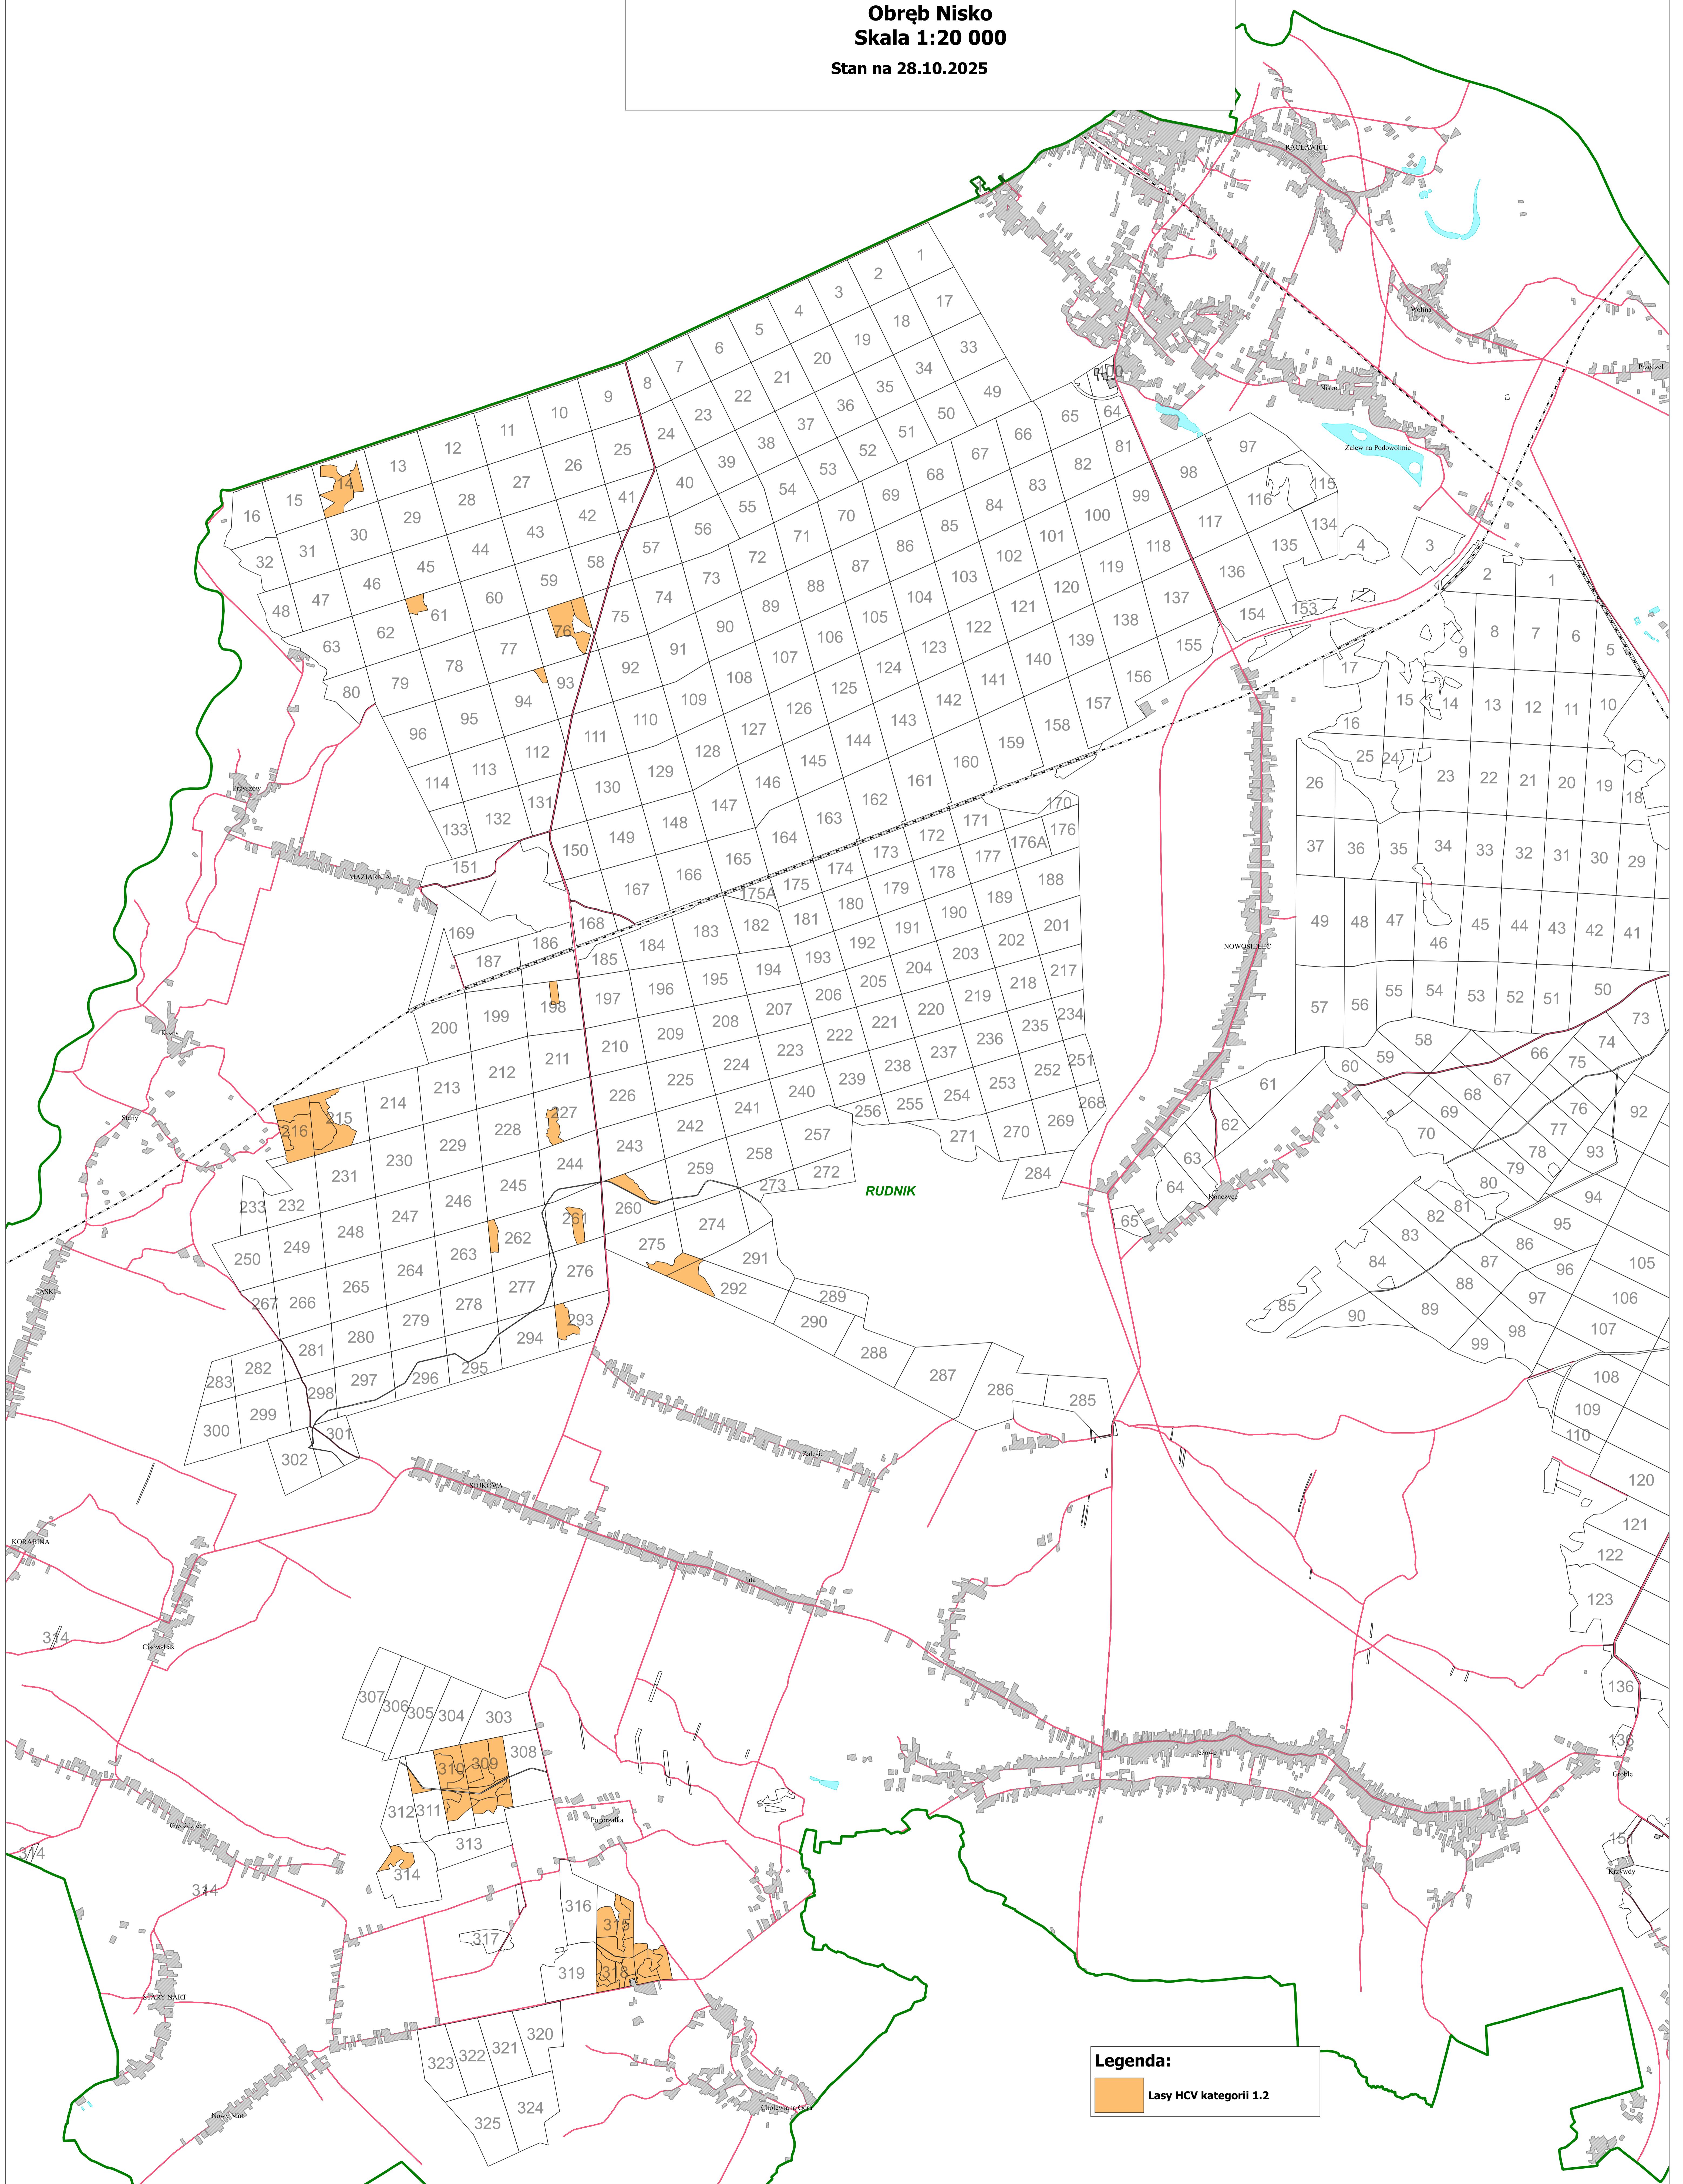

# Mapa Przeglądowa Lasów O Szczególnych Walorach Przyrodniczych

Nadleśnictwo Rudnik  
Obręb Nisko  
Skala 1:20 000  
Stan na 28.10.2025

**Legenda:**  
Lasy HCV kategorii 1.2