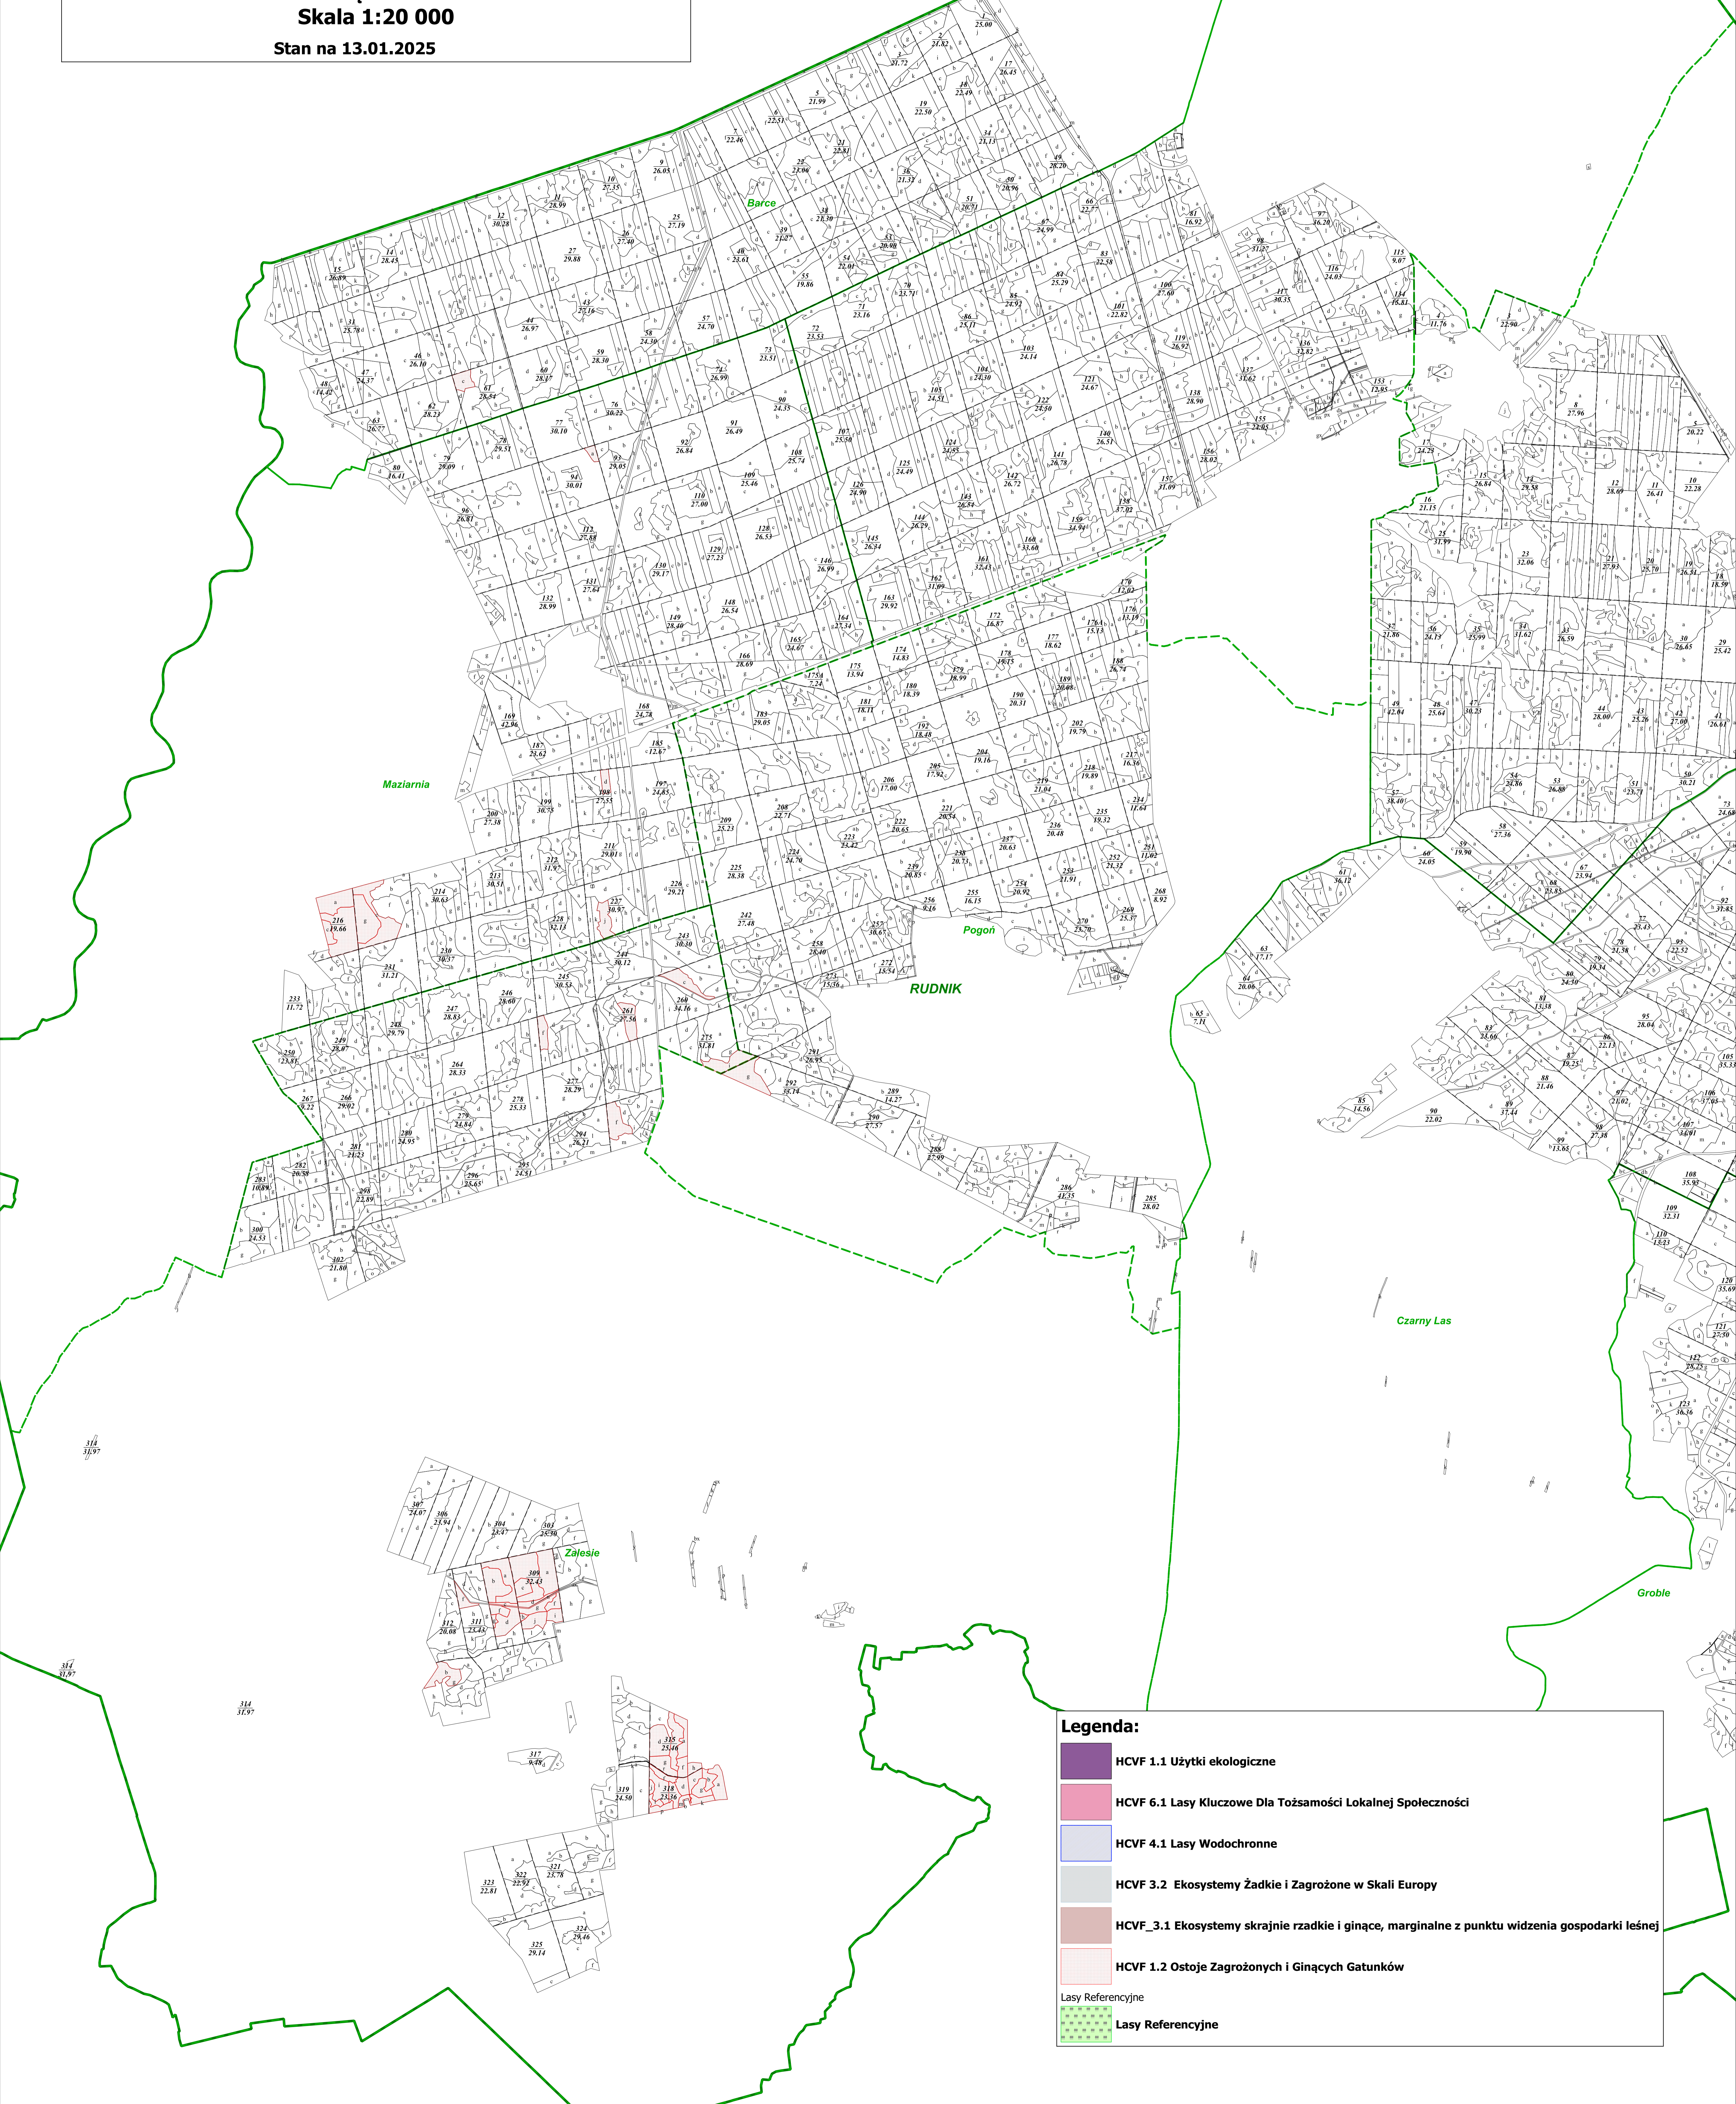

Mapa Przeglądowa Lasów o Szczególnych Walorach Przyrodniczych HCV 1.2 Ostoje Zagrożonych i Ginących Gatunków

Nadleśnictwo Rudnik
Obręb Nisko
Skala 1:20 000
Stan na 13.01.2025

Legenda:

- HCVF 1.1 Użytki ekologiczne
- HCVF 6.1 Lasy Kluczowe Dla Tożsamości Lokalnej Społeczności
- HCVF 4.1 Lasy Wodochronne
- HCVF 3.2 Ekosystemy Żadkie i Zagrożone w Skali Europy
- HCVF_3.1 Ekosystemy skrajnie rzadkie i ginące, marginalne z punktu widzenia gospodarki leśnej
- HCVF 1.2 Ostoje Zagrożonych i Ginących Gatunków
- Lasy Referencyjne
- Lasy Referencyjne