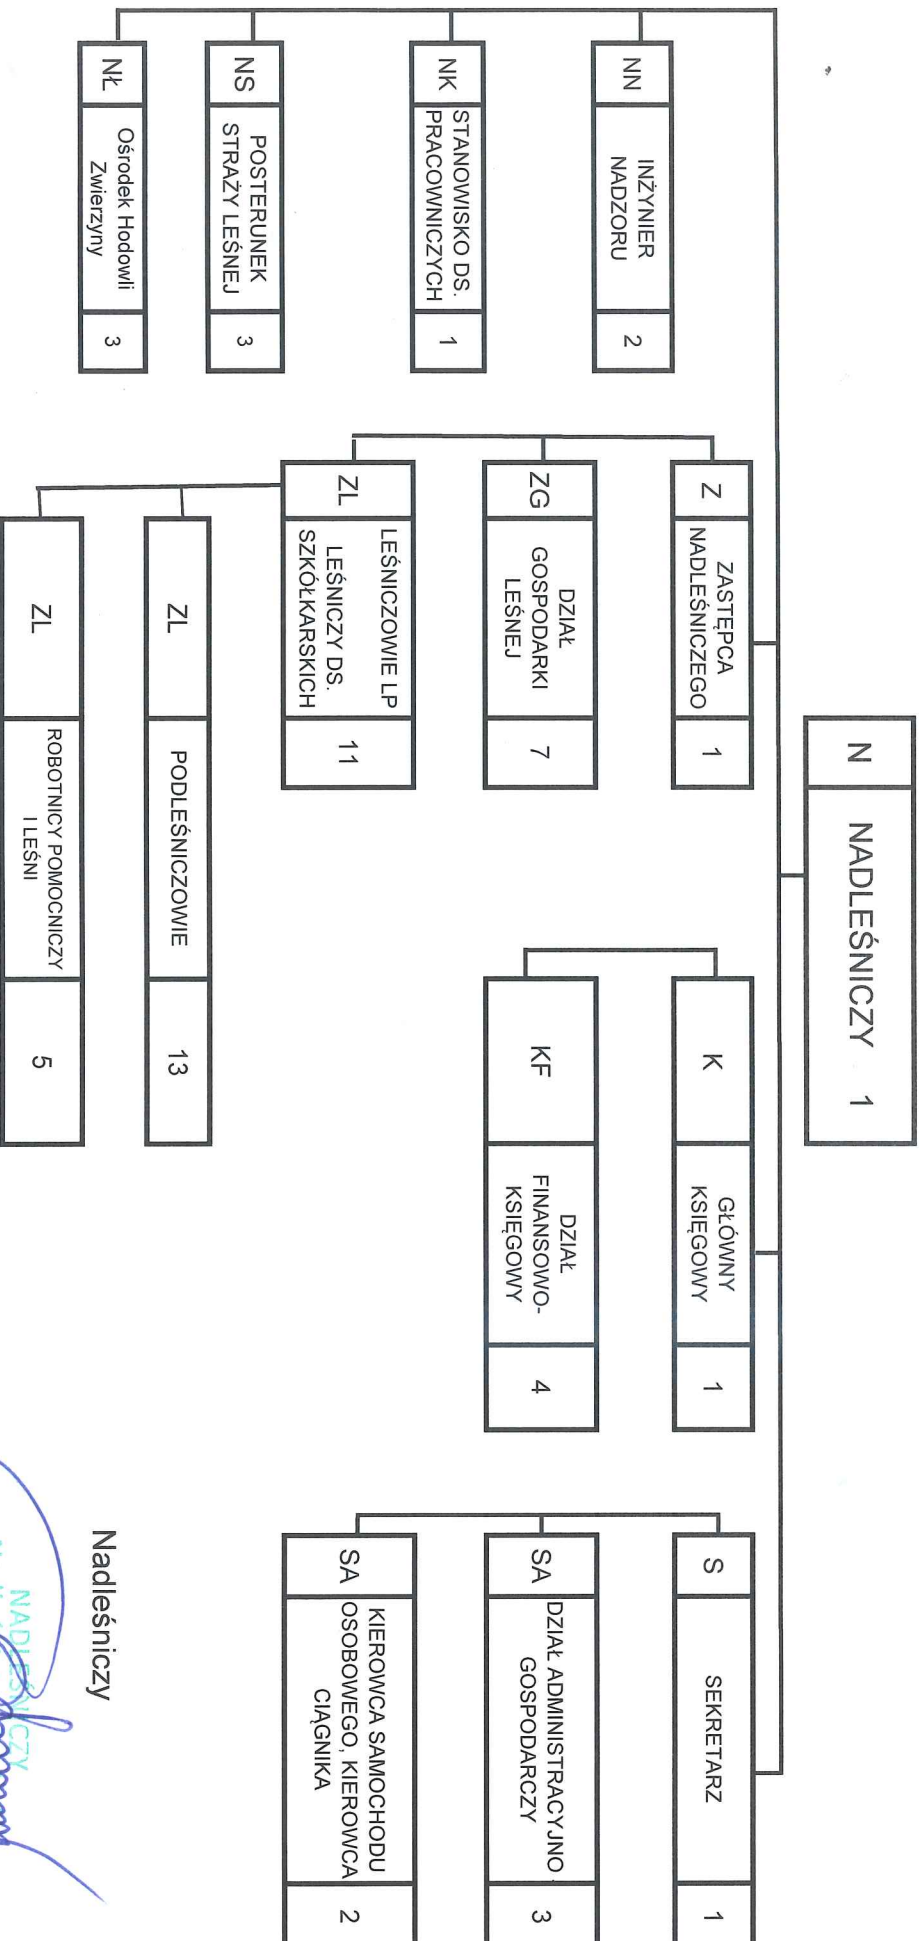

Schemat organizacyjny Nadleśnictwa Rudnik

Nadleśniczy

NADLEŚNICZY
Nadleśnictwa
Rudnik

mgr inż. Andrzej Tofiński